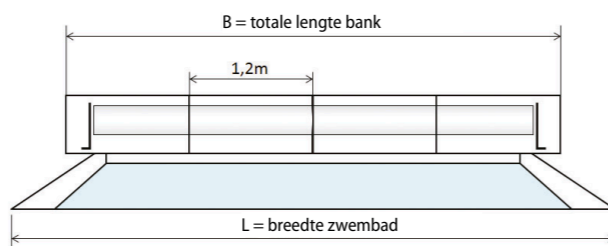

### AANTAL MODULES NODIG NAAR GELANG DE AFMETINGEN VAN HET BASSIN :

L = breedte zwembad (m)	maximale lengte zwembad (m)	minimum aantal modules*	B = totale lengte bank (m)
≤ 3	9	3	3,6
≤ 4,2		4	4,8
≤ 5		5	6
≤ 5,4	8	5	6
≤ 6		6	7,2