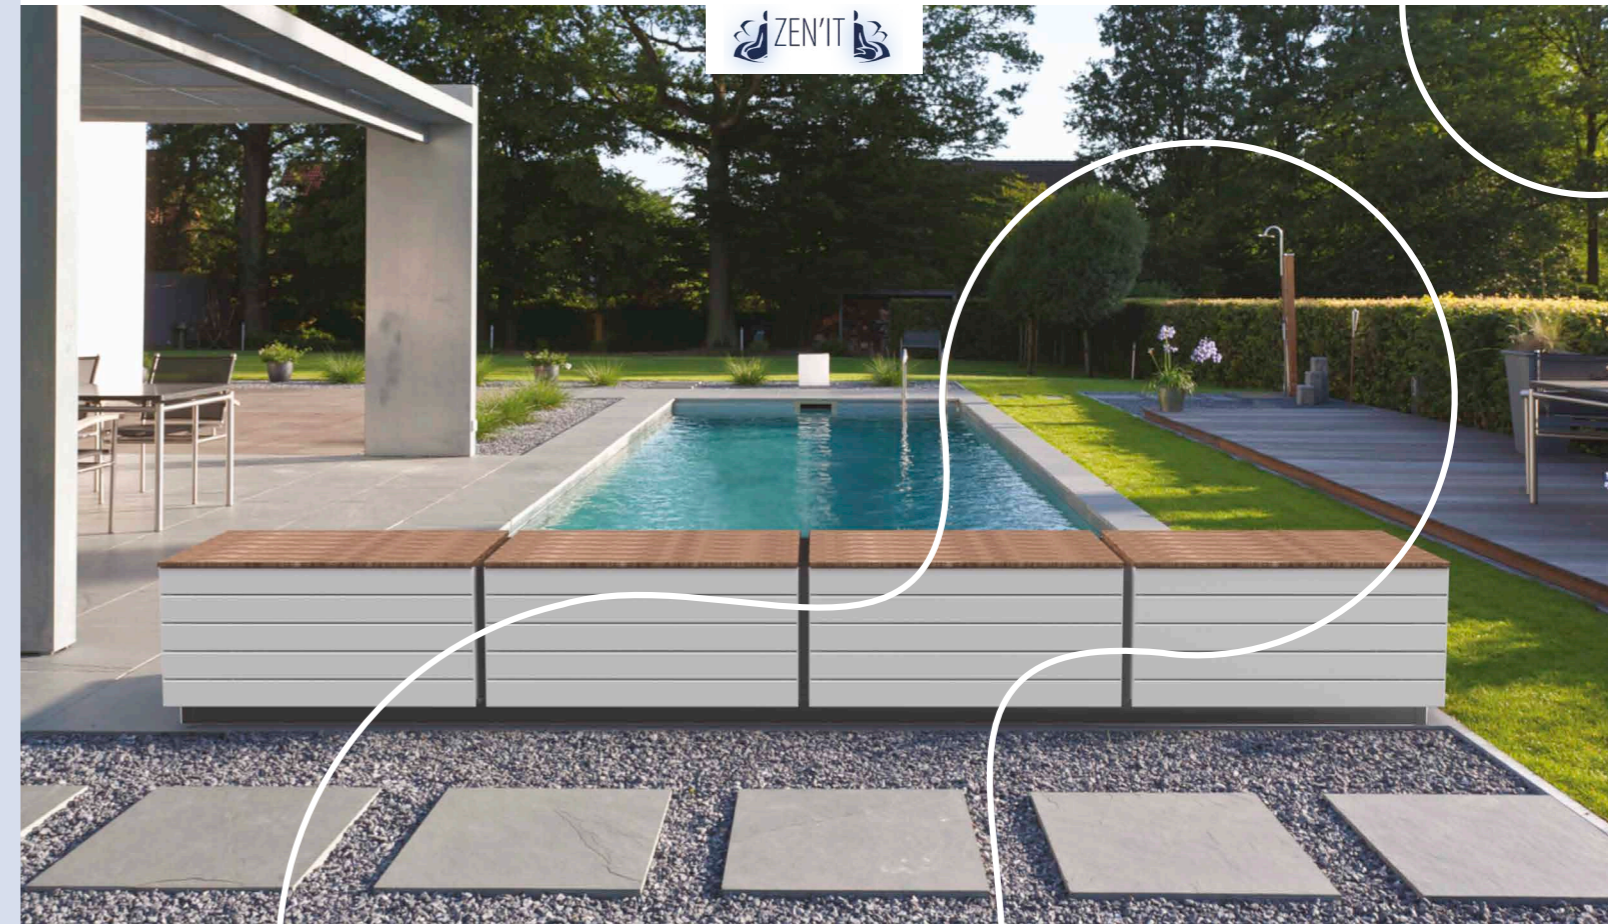

# ZEN'IT

BANK & KOFFER VOOR BOVENGRONDSE AUTOMATISCHE AFDEKKING

- Bekleed de as van alle bovengrondse automatische afdekkingen
- Geschikt voor aanbouw en renovatie
- Bank & koffer met een modern design om de ruimte rond het zwembad te sublimeren