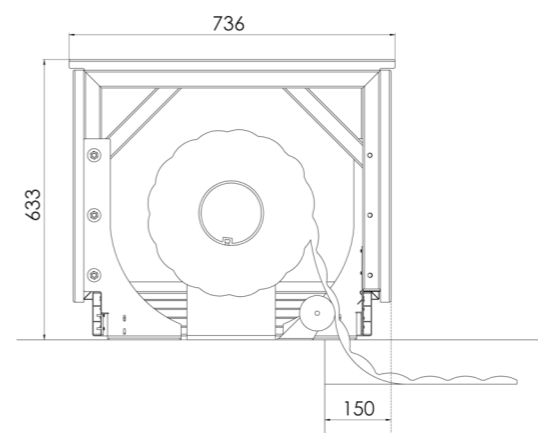

ZEN'IT, een designvol vormgegeven bank & koffer, nuttig & aanpasbaar

Als u reeds over een bovengronds oprolsysteem beschikt, geeft de bank ZEN'IT een nieuwe look aan uw zwembad.

De bank ZEN'IT kan als compleet pakket gekocht worden maar tevens alleen, om een bestaand oprolsysteem te bekleden. Uw zwembad dient aan de volgende eisen te voldoen : de afmetingen mogen niet groter zijn dan 5 x 9 m of 6 x 8 m en de hoeken van het zwembad aan de zijde van het oprolsysteem, moeten minder dan 7 cm bedragen.

Compatibel met alle bovengrondse oprolsystemen van AstralPool.

ZEN'IT

Motor : **Buisvormig**

Bassin (binnenafmeting) : **6 x 8 of 5 x 9 maximaal**

Aandrijving : **gemotoriseerd MET Eindstop MET Contact elektrolyse**

& binnenkort beschikbaar in een Solar versie

- **2 VERSIES BESCHIKBAAR :**
  - > Bank alleen (structuur en bekleding)
  - > Bank en mechanica (structuur, bekleding en mechanica)
- **MOGELIJKHEID OM MODULES TOE TE VOEGEN** voor meer opberg- of zitruimte