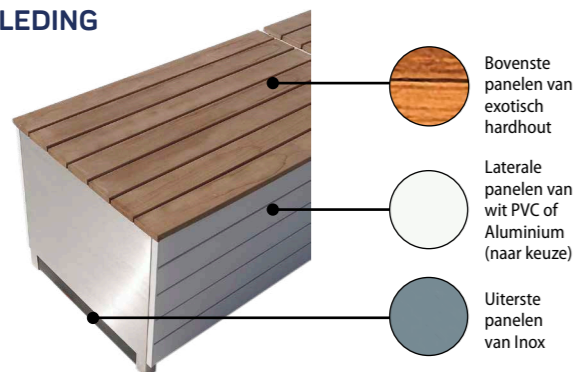

BEKLEDING

Een praktische opslagruimte ! De hele bank wordt benut.

PRAKTISCHE INFORMATIE

Installatie wordt aangeraden op terrassen op beton of met tegels.

*Belangrijk : een beveiligingsafdekking is geen vervanging voor gezond verstand of toezicht van een verantwoordelijk individu. In geen enkel geval mag een afdekking een vervanging zijn voor oplettendheid van ouders of andere volwassenen, essentieel voor de bescherming en veiligheid van (kleine) kinderen.

AANTAL MODULES NODIG NAAR GELANG DE AFMETINGEN VAN HET BASSIN :

L = breedte zwembad (m)	maximale lengte zwembad (m)	minimum aantal modules*	B = totale lengte bank (m)
≤ 3	9	3	3,6
≤ 4,2		4	4,8
≤ 5		5	6
≤ 5,4	8	5	6
≤ 6		6	7,2