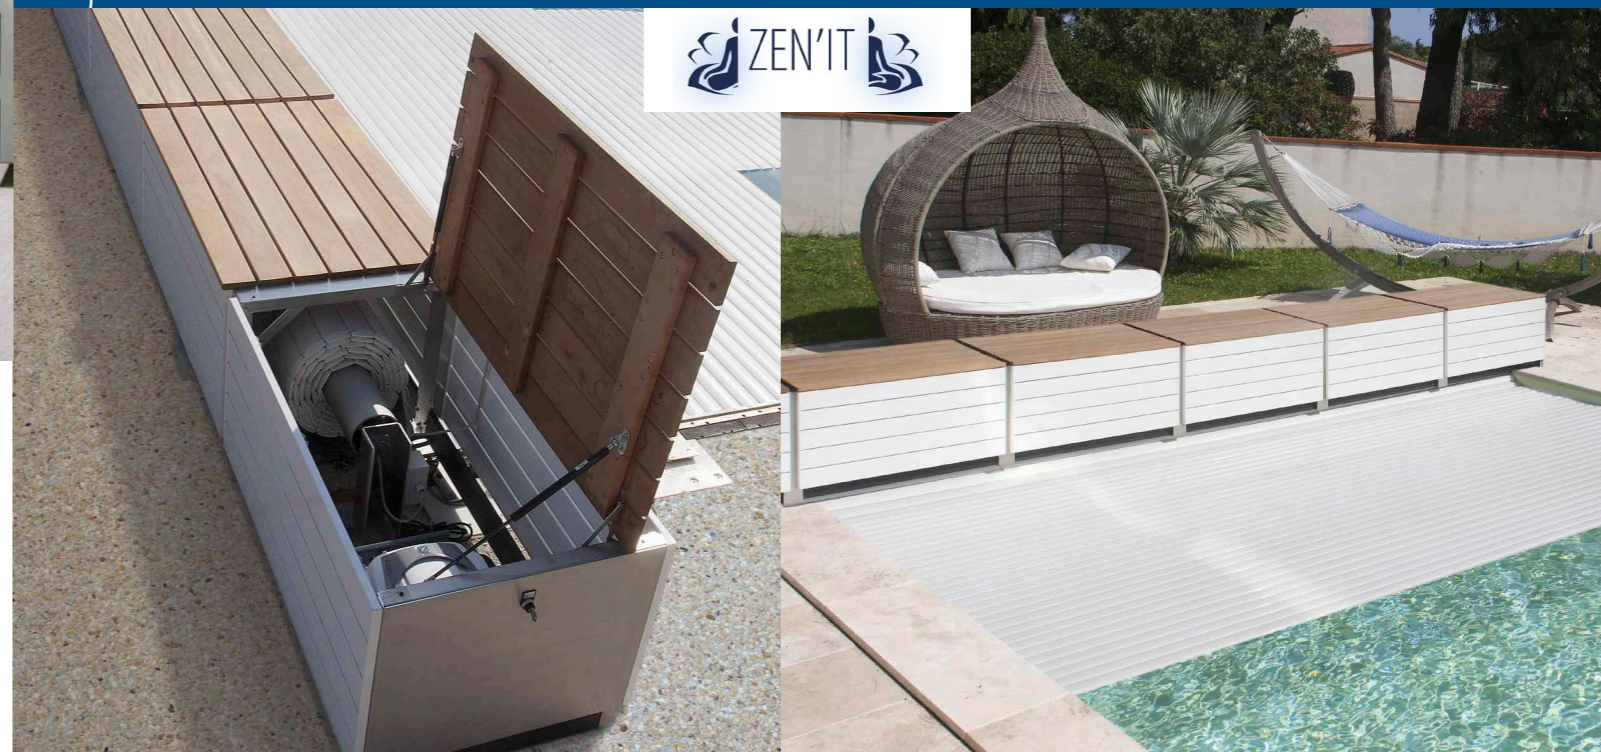

## ZEN'IT, een designvol vormgegeven bank & koffer, nuttig & aanpasbaar

Als u reeds over een bovengronds oprolsysteem beschikt, geeft de bank ZEN'IT een nieuwe look aan uw zwembad.

De bank ZEN'IT kan als compleet pakket gekocht worden maar tevens alleen, om een bestaand oprolsysteem te bekleden. Uw zwembad dient aan de volgende eisen te voldoen : de afmetingen mogen niet groter zijn dan 5 x 9 m of 6 x 8 m en de hoeken van het zwembad aan de zijde van het oprolsysteem, moeten minder dan 7 cm bedragen.